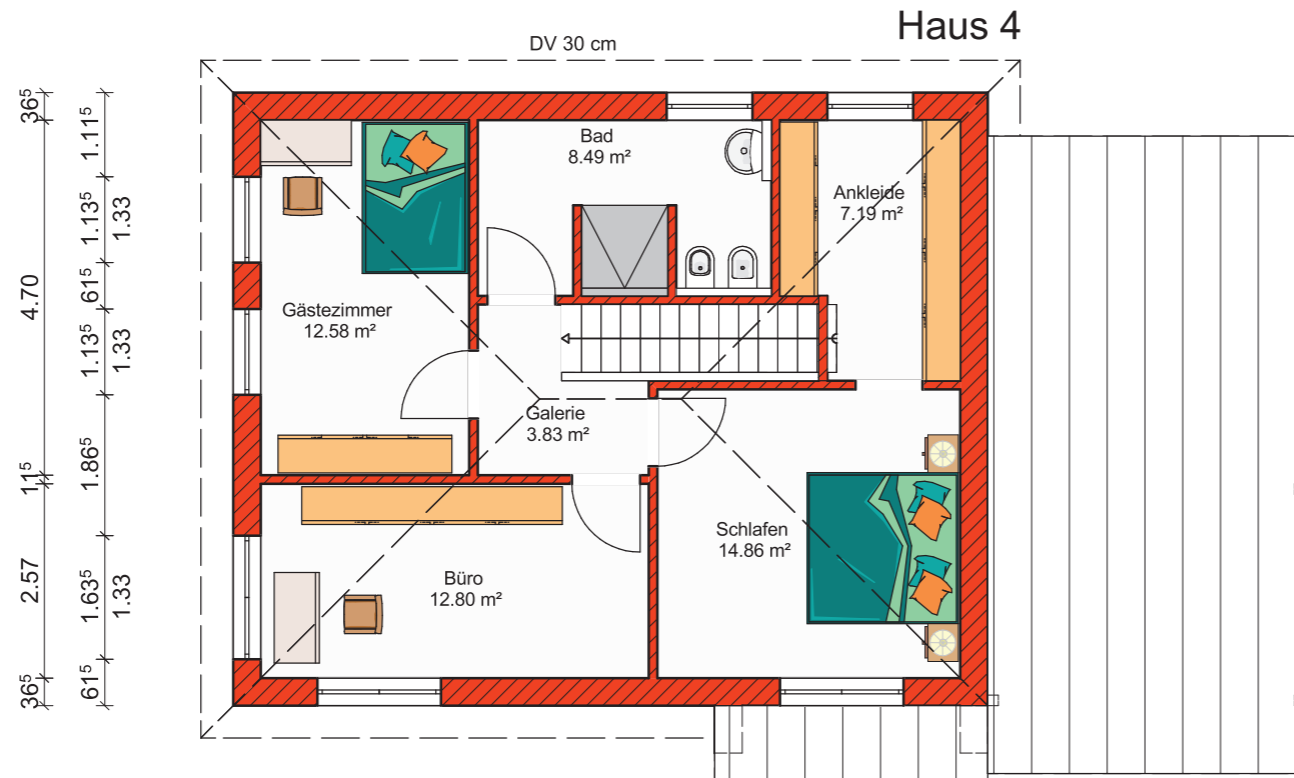

Günzburg, Auf der Bleiche Haus 4

LA CASA TEAM GmbH
Prof.-Bamann-Str. 8
89423 Gundelfingen

Tel. 09073 92199-20
Fax 09073 92199-10

info@lacasateam.de
www.lacasatem.de

ERDGESCHOSS

OBERGESCHOSS

LA CASA TEAM GmbH
 Prof.-Bamann-Str. 8
 89423 Gundelfingen