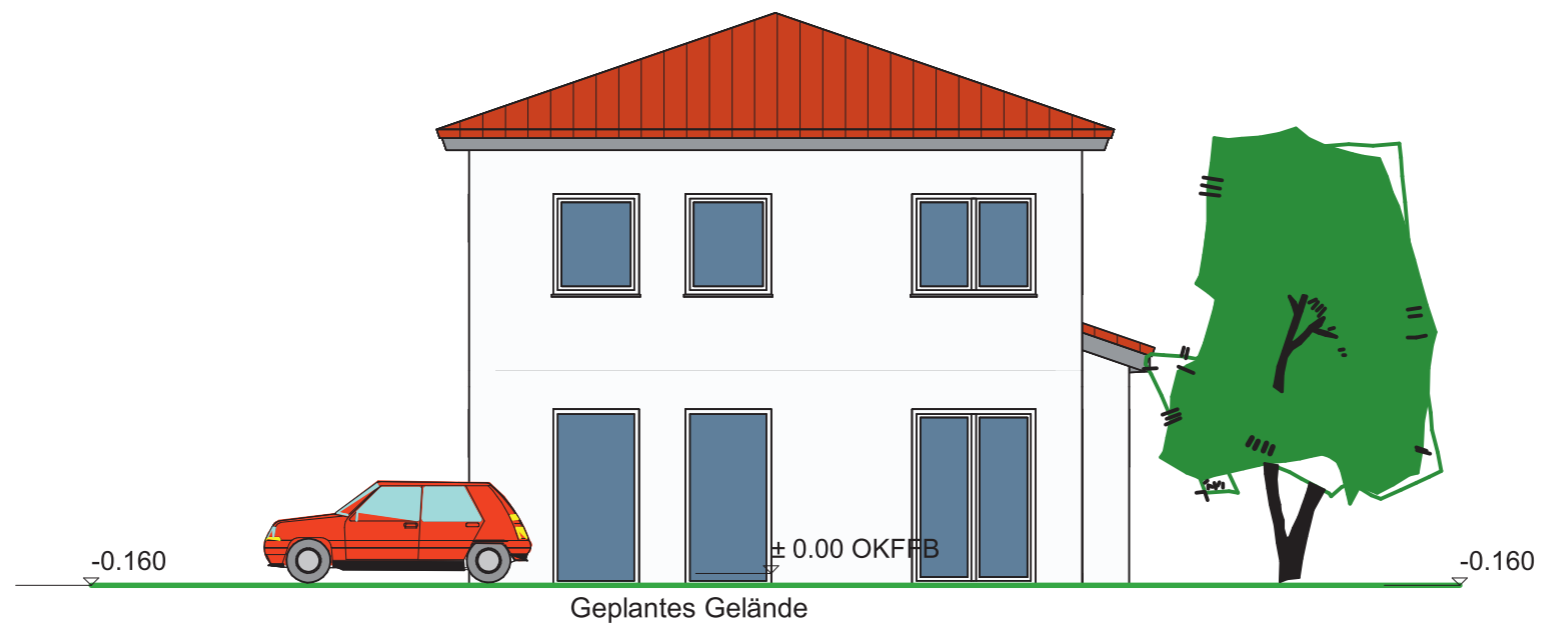

WESTANSICHT

LA CASA TEAM GmbH
Prof.-Bamann-Str. 8
89423 Gundelfingen

Tel. 09073 92199-20
Fax 09073 92199-10

info@lacasateam.de
www.lacasatem.de