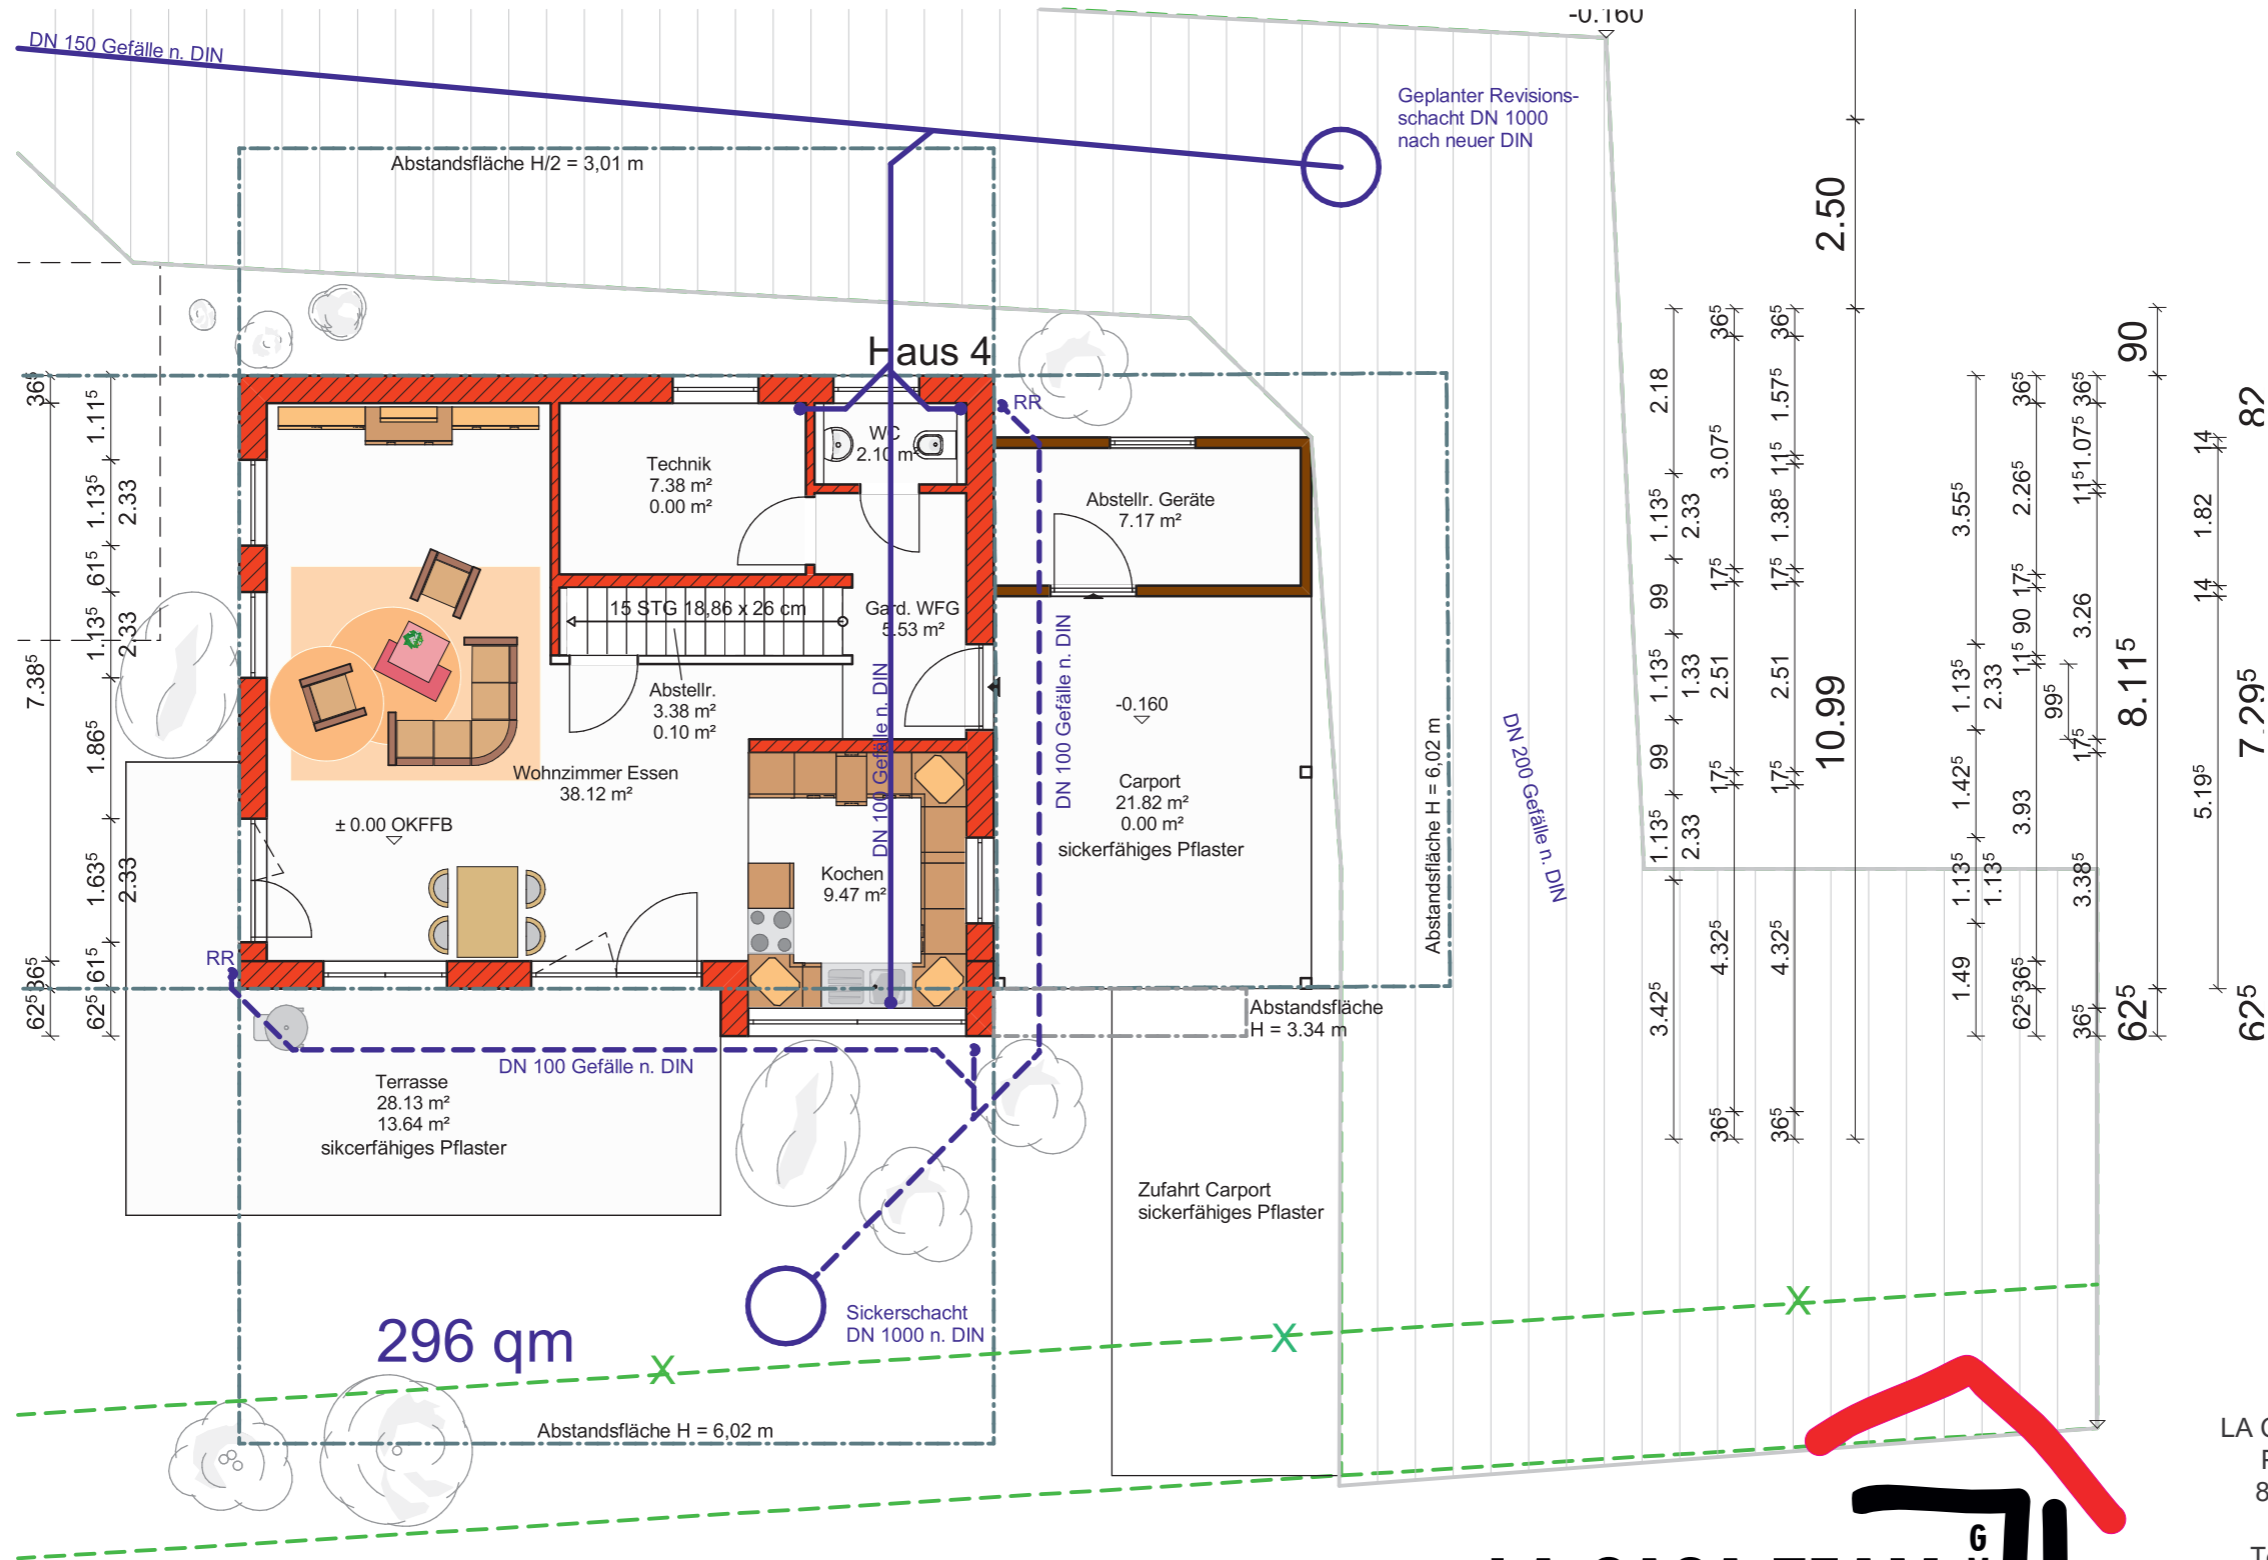

Günzburg, Auf der Bleiche Haus 4

LA CASA TEAM GmbH
Prof.-Bamann-Str. 8
89423 Gundelfingen

Tel. 09073 92199-20
Fax 09073 92199-10

info@lacasateam.de
www.lacasatem.de

ERDGESCHOSS

OBERGESCHOSS

LA CASA TEAM GmbH
 Prof.-Bamann-Str. 8
 89423 Gundelfingen