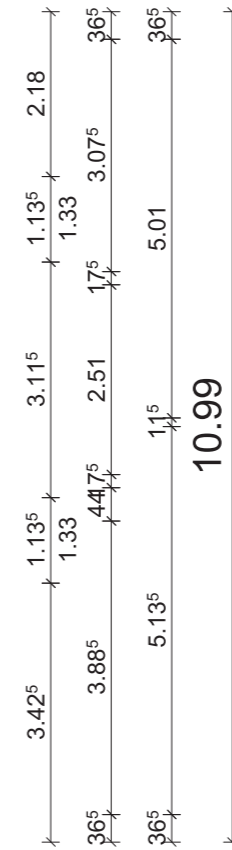

OBERGESCHOSS

LA CASA TEAM GmbH
Prof.-Bamann-Str. 8
89423 Gundelfingen

Tel. 09073 92199-20
Fax 09073 92199-10

info@lacasateam.de
www.lacasatem.de