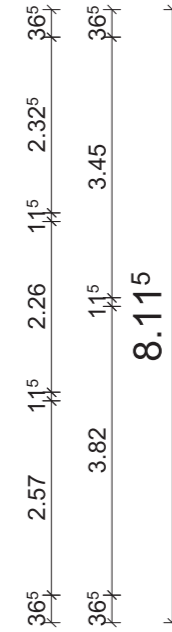

OBERGESCHOSS

LA CASA TEAM GmbH
Prof.-Bamann-Str. 8
89423 Gundelfingen

Tel. 09073 92199-20
Fax 09073 92199-10

info@lacasateam.de
www.lacasatem.de