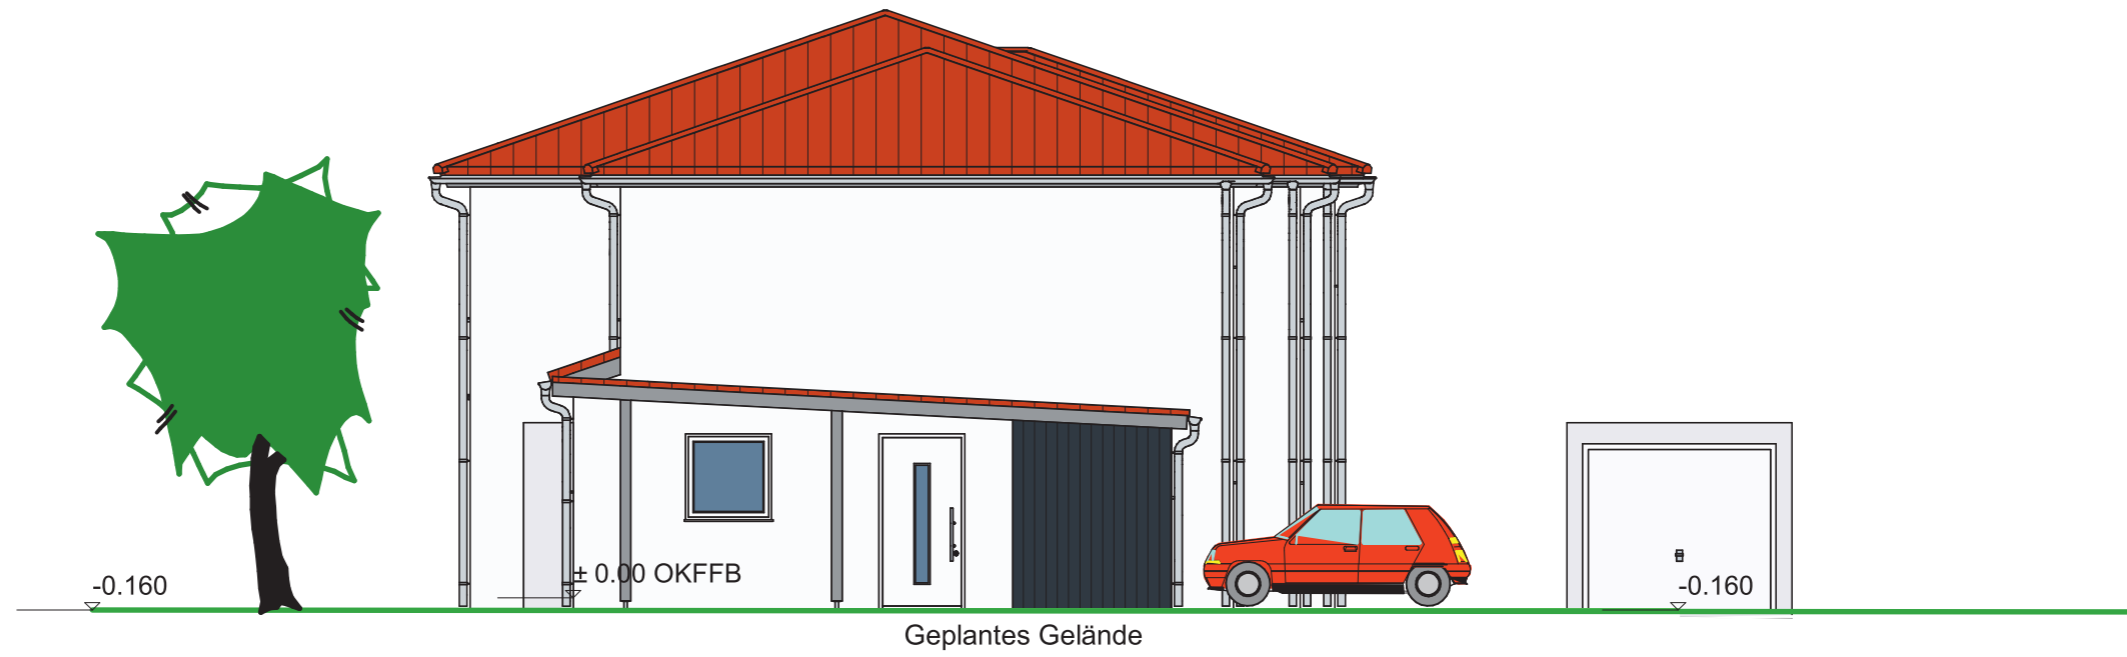

OSTANSICHT

LA CASA TEAM GmbH
Prof.-Bamann-Str. 8
89423 Gundelfingen

Tel. 09073 92199-20
Fax 09073 92199-10

info@lacasateam.de
www.lacasatem.de