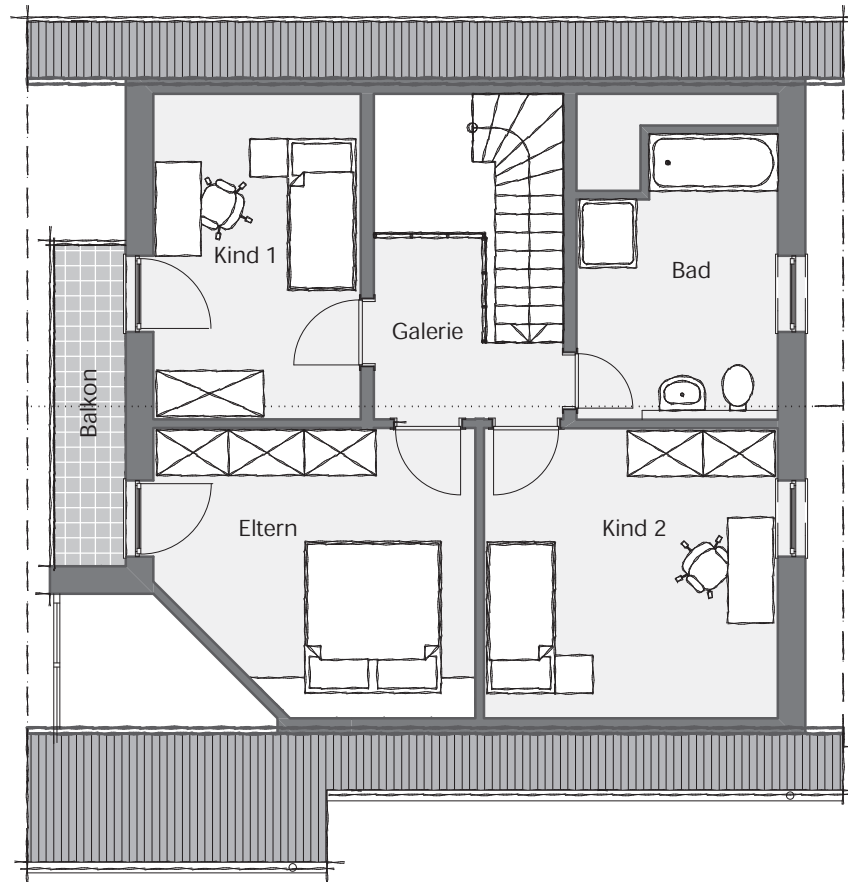

TYP 200 WG

KELLERGESCHOSS

ERDGESCHOSS

DACHGESCHOSS